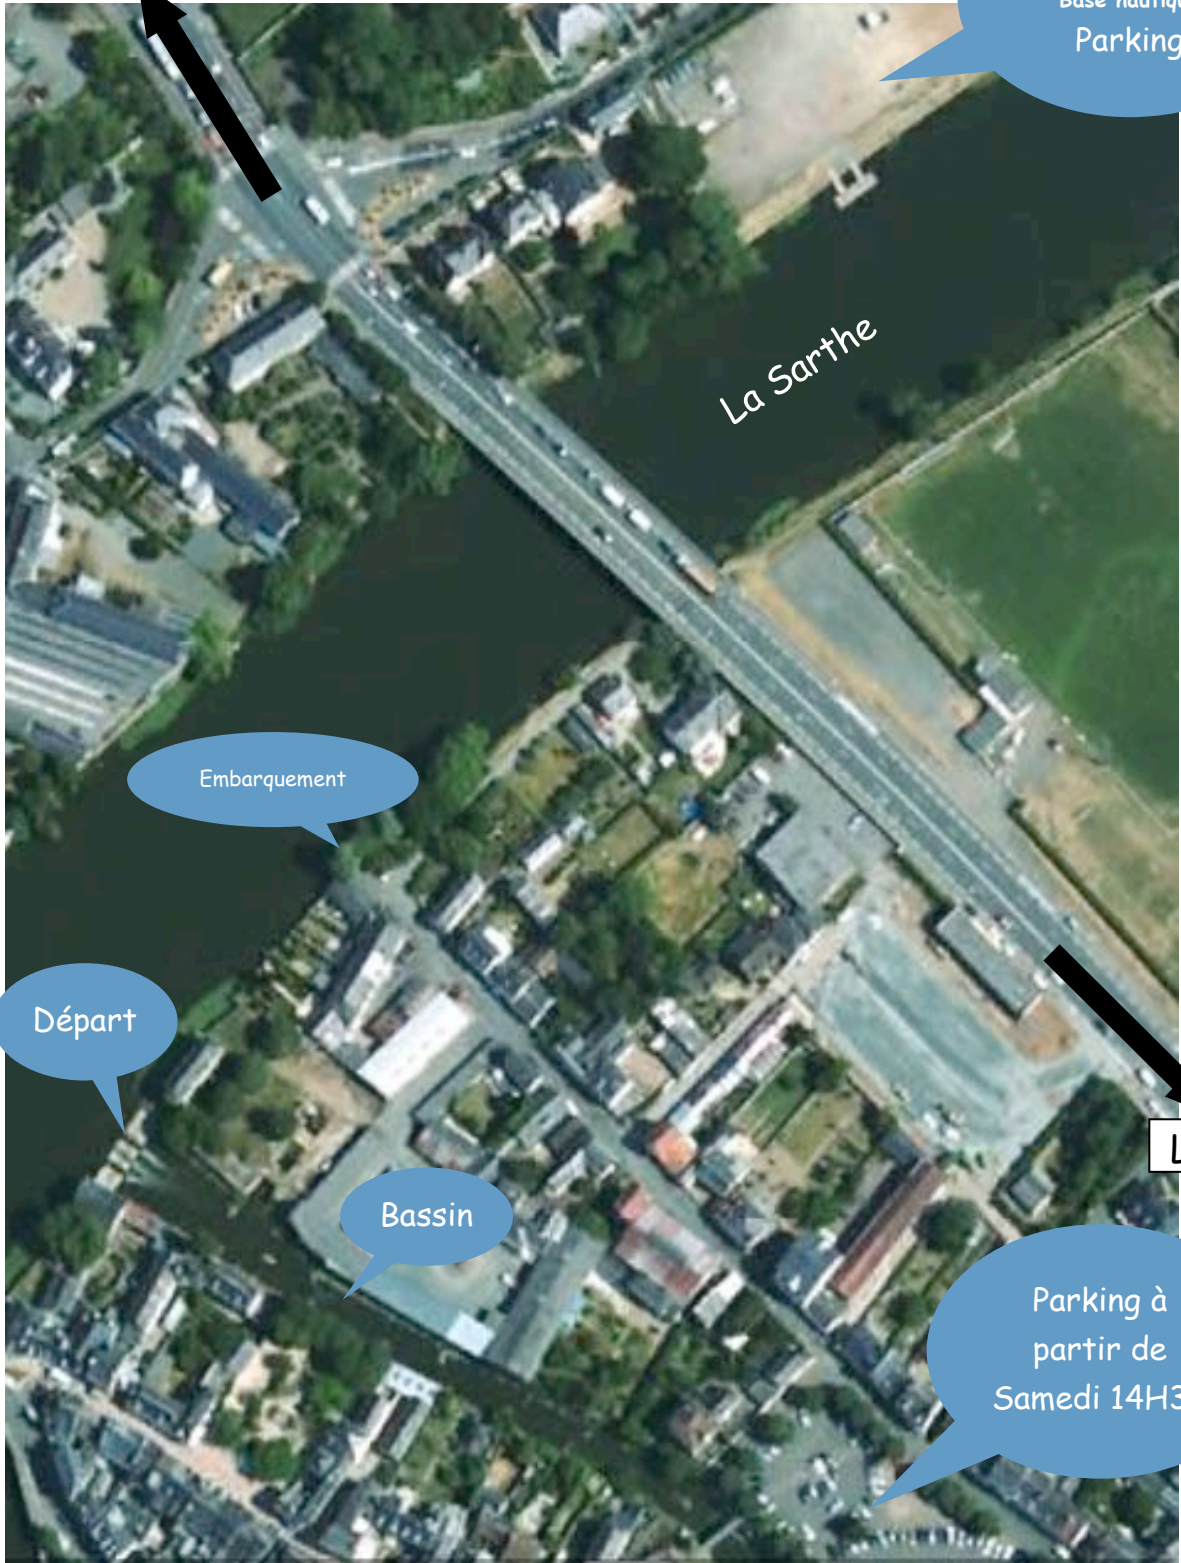

Bienvenue à Sablé-Sur-Sarthe

Laval

CKCS
Base nautique
Parking

La Sarthe

Embarquement

Départ

Bassin

La Flèche

Parking à
partir de
Samedi 14H30